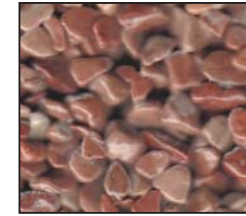

Natursteine

rosé
2-4 mm

hellgrau
2-4 mm

grün
2-4 mm

weiß
2-4 mm

dunkelbeige
2-4 mm

braun
2-4 mm

lichtgrau
2-4 mm

schwarz
2-4 mm

Kontraste schwarz
2-4 mm

Kontraste terra
2-4 mm

Kontraste siena
2-4 mm

Kontraste bordeaux
2-4 mm

Kontraste braun
2-4 mm

Coloritquarze

gelb/weiß/schwarz

rot/weiß/schwarz

grau/weiß/schwarz

grau/weiß/rot

graphit/oxyd/elfenbein

oxyd

ocker

graphit

umbra