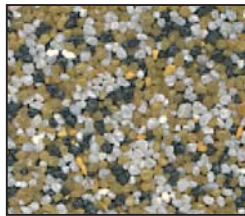

Natursteine

rosé
2-4 mm

hellgrau
2-4 mm

grün
2-4 mm

weiß
2-4 mm

dunkelbeige
2-4 mm

braun
2-4 mm

lichtgrau
2-4 mm

schwarz
2-4 mm

Kontraste schwarz
2-4 mm

Kontraste terra
2-4 mm

Kontraste siena
2-4 mm

Kontraste bordeaux
2-4 mm

Kontraste braun
2-4 mm

Coloritquarze

gelb/weiß/schwarz

rot/weiß/schwarz

grau/weiß/schwarz

grau/weiß/rot

graphit/oxyd/elfenbein

oxyd

ocker

graphit

umbra