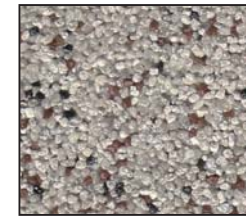

Natursteine

rosé
2-4 mm

hellgrau
2-4 mm

grün
2-4 mm

weiß
2-4 mm

dunkelbeige
2-4 mm

braun
2-4 mm

lichtgrau
2-4 mm

schwarz
2-4 mm

Kontraste schwarz
2-4 mm

Kontraste terra
2-4 mm

Kontraste siena
2-4 mm

Kontraste bordeaux
2-4 mm

Kontraste braun
2-4 mm

Coloritquarze

gelb/weiß/schwarz

rot/weiß/schwarz

grau/weiß/schwarz

grau/weiß/rot

graphit/oxyd/elfenbein

oxyd

ocker

graphit

umbra