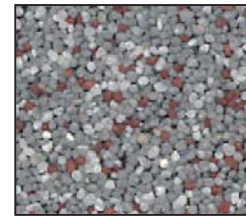

Natursteine

rosé
2-4 mm

hellgrau
2-4 mm

grün
2-4 mm

weiß
2-4 mm

dunkelbeige
2-4 mm

braun
2-4 mm

lichtgrau
2-4 mm

schwarz
2-4 mm

Kontraste schwarz
2-4 mm

Kontraste terra
2-4 mm

Kontraste siena
2-4 mm

Kontraste bordeaux
2-4 mm

Kontraste braun
2-4 mm

Coloritquarze

gelb/weiß/schwarz

rot/weiß/schwarz

grau/weiß/schwarz

grau/weiß/rot

graphit/oxyd/elfenbein

oxyd

ocker

graphit

umbra