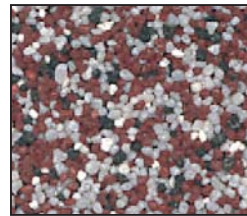

Natursteine

rosé
2-4 mm

hellgrau
2-4 mm

grün
2-4 mm

weiß
2-4 mm

dunkelbeige
2-4 mm

braun
2-4 mm

lichtgrau
2-4 mm

schwarz
2-4 mm

Kontraste schwarz
2-4 mm

Kontraste terra
2-4 mm

Kontraste siena
2-4 mm

Kontraste bordeaux
2-4 mm

Kontraste braun
2-4 mm

Coloritquarze

gelb/weiß/schwarz

rot/weiß/schwarz

grau/weiß/schwarz

grau/weiß/rot

graphit/oxyd/elfenbein

oxyd

ocker

graphit

umbra