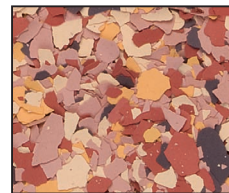

Farbchips der COELAN® Farbwelten:

Muschelweiß

Meeresgrün

Tiefseeschwarz

Erdoorange

Glutrot

Weinrot

Atlantis zu Ihren Füßen

Australien zu Ihren Füßen

Farbchips-Nr. 020
opal

Farbchips-Nr. 121
beige-melange

Farbchips-Nr. 538
aquamarin

Farbchips-Nr. 043
uni-natur

Farbchips-Nr. 210
spinell

Farbchips-Nr. 342
rubin

Farbchips-Nr. 548
saphir

Farbchips-Nr. 660
uni-petrol

Farbchips-Nr. 747
diamant

Farbchips-Nr. 343
korallenrot

Farbchips-Nr. 354
beige-rot

Farbchips-Nr. 356
pastell

Farbchips-Nr. 357
terrazzo-pastell

Farbchips der COELAN® Farbwelten:

Afrika zu Ihren Füßen

Alaska zu Ihren Füßen

Farbchips-Nr. 005
iolite

Farbchips-Nr. 006
kieselgrau

Farbchips-Nr. 001
citrin

Farbchips-Nr. 015
beige

Farbchips-Nr. 103
braun-grau

Farbchips-Nr. 104
beige-braun