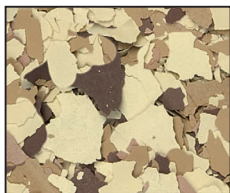

Farbchips der COELAN® Farbwelten:

Muschelweiß

Meeresgrün

Tiefseeschwarz

Erdoorange

Glutrot

Weinrot

Atlantis zu Ihren Füßen

Australien zu Ihren Füßen

Farbchips-Nr. 020
opal

Farbchips-Nr. 121
beige-melange

Farbchips-Nr. 538
aquamarin

Farbchips-Nr. 043
uni-natur

Farbchips-Nr. 210
spinell

Farbchips-Nr. 342
rubin

Farbchips-Nr. 548
saphir

Farbchips-Nr. 660
uni-petrol

Farbchips-Nr. 747
diamant

Farbchips-Nr. 343
korallenrot

Farbchips-Nr. 354
beige-rot

Farbchips-Nr. 356
pastell

Farbchips-Nr. 357
terrazzo-pastell

Farbchips der COELAN® Farbwelten:

Afrika zu Ihren Füßen

Alaska zu Ihren Füßen

Farbchips-Nr. 005
iolite

Farbchips-Nr. 006
kieselgrau

Farbchips-Nr. 001
citrin

Farbchips-Nr. 015
beige

Farbchips-Nr. 103
braun-grau

Farbchips-Nr. 104
beige-braun