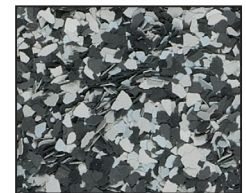

Farbchips-Nr. 660
uni-petrol

Farbchips-Nr. 747
diamant

Farbchips-Nr. 343
korallenrot

Farbchips-Nr. 354
beige-rot

Farbchips-Nr. 356
pastell

Farbchips-Nr. 357
terrazzo-pastell

Farbchips der COELAN® Farbwelten:

Afrika zu Ihren Füßen

Alaska zu Ihren Füßen

Farbchips-Nr. 005
iolite

Farbchips-Nr. 006
kieselgrau

Farbchips-Nr. 001
citrin

Farbchips-Nr. 015
beige

Farbchips-Nr. 103
braun-grau

Farbchips-Nr. 104
beige-braun

Farbchips-Nr. 101
grau-blau

Farbchips-Nr. 116
grau-melange

Farbchips-Nr. 205
himmelgrau

Farbchips-Nr. 744
akoya

Farbchips-Nr. 152
bernstein

Farbchips-Nr. 201
sandbeige

Farbchips-Nr. 853
ockerbraun

Farbchips-Nr. 875
uni-toffee

Farbchips-Nr. 745
silbergrau

Farbchips-Nr. 746
terrazzo-kieselgrau

Farbchips-Nr. 958
terrazzo-granit

Farbchips-Nr. 959
granit