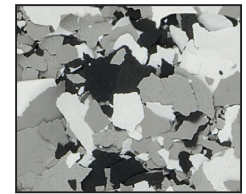

Farbchips der COELAN® Farbwelten:

Muschelweiß

Meeresgrün

Tiefseeschwarz

Erdoorange

Glutrot

Weinrot

Atlantis zu Ihren Füßen

Australien zu Ihren Füßen

Farbchips-Nr. 020
opal

Farbchips-Nr. 121
beige-melange

Farbchips-Nr. 538
aquamarin

Farbchips-Nr. 043
uni-natur

Farbchips-Nr. 210
spinell

Farbchips-Nr. 342
rubin

Farbchips-Nr. 548
saphir

Farbchips-Nr. 660
uni-petrol

Farbchips-Nr. 747
diamant

Farbchips-Nr. 343
korallenrot

Farbchips-Nr. 354
beige-rot

Farbchips-Nr. 356
pastell

Farbchips-Nr. 357
terrazzo-pastell

Farbchips der COELAN® Farbwelten:

Afrika zu Ihren Füßen

Alaska zu Ihren Füßen

Farbchips-Nr. 005
iolite

Farbchips-Nr. 006
kieselgrau

Farbchips-Nr. 001
citrin

Farbchips-Nr. 015
beige

Farbchips-Nr. 103
braun-grau

Farbchips-Nr. 104
beige-braun