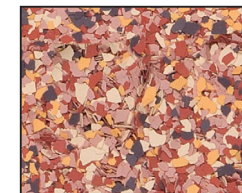

Farbchips der COELAN® Farbwelten:

Muschelweiß

Meeresgrün

Tiefseeschwarz

Erdoorange

Glutrot

Weinrot

Atlantis zu Ihren Füßen

Australien zu Ihren Füßen

Farbchips-Nr. 020
opal

Farbchips-Nr. 121
beige-melange

Farbchips-Nr. 538
aquamarin

Farbchips-Nr. 043
uni-natur

Farbchips-Nr. 210
spinell

Farbchips-Nr. 342
rubin

Farbchips-Nr. 548
saphir

Farbchips-Nr. 660
uni-petrol

Farbchips-Nr. 747
diamant

Farbchips-Nr. 343
korallenrot

Farbchips-Nr. 354
beige-rot

Farbchips-Nr. 356
pastell

Farbchips-Nr. 357
terrazzo-pastell

Farbchips der COELAN® Farbwelten:

Afrika zu Ihren Füßen

Alaska zu Ihren Füßen

Farbchips-Nr. 005
iolite

Farbchips-Nr. 006
kieselgrau

Farbchips-Nr. 001
citrin

Farbchips-Nr. 015
beige

Farbchips-Nr. 103
braun-grau

Farbchips-Nr. 104
beige-braun