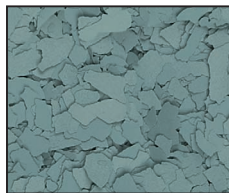

Farbchips der COELAN® Farbwelten:

Muschelweiß

Meeresgrün

Tiefseeschwarz

Erdoorange

Glutrot

Weinrot

Atlantis zu Ihren Füßen

Australien zu Ihren Füßen

Farbchips-Nr. 020
opal

Farbchips-Nr. 121
beige-melange

Farbchips-Nr. 538
aquamarin

Farbchips-Nr. 043
uni-natur

Farbchips-Nr. 210
spinell

Farbchips-Nr. 342
rubin

Farbchips-Nr. 548
saphir

Farbchips-Nr. 660
uni-petrol

Farbchips-Nr. 747
diamant

Farbchips-Nr. 343
korallenrot

Farbchips-Nr. 354
beige-rot

Farbchips-Nr. 356
pastell

Farbchips-Nr. 357
terrazzo-pastell

Farbchips der COELAN® Farbwelten: