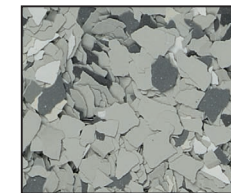

Farbchips-Nr. 660
uni-petrol

Farbchips-Nr. 747
diamant

Farbchips-Nr. 343
korallenrot

Farbchips-Nr. 354
beige-rot

Farbchips-Nr. 356
pastell

Farbchips-Nr. 357
terrazzo-pastell

Farbchips der COELAN® Farbwelten:

Afrika zu Ihren Füßen

Alaska zu Ihren Füßen

Farbchips-Nr. 005
iolite

Farbchips-Nr. 006
kieselgrau

Farbchips-Nr. 001
citrin

Farbchips-Nr. 015
beige

Farbchips-Nr. 103
braun-grau

Farbchips-Nr. 104
beige-braun

Farbchips-Nr. 101
grau-blau

Farbchips-Nr. 116
grau-melange

Farbchips-Nr. 205
himmelgrau

Farbchips-Nr. 744
akoya

Farbchips-Nr. 152
bernstein

Farbchips-Nr. 201
sandbeige

Farbchips-Nr. 853
ockerbraun

Farbchips-Nr. 875
uni-toffee

Farbchips-Nr. 745
silbergrau

Farbchips-Nr. 746
terrazzo-kieselgrau

Farbchips-Nr. 958
terrazzo-granit

Farbchips-Nr. 959
granit