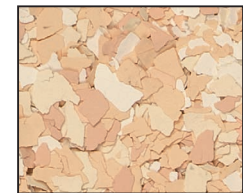

Farbchips der COELAN® Farbwelten:

Muschelweiß

Meeresgrün

Tiefseeschwarz

Erdoorange

Glutrot

Weinrot

Atlantis zu Ihren Füßen

Australien zu Ihren Füßen

Farbchips-Nr. 020
opal

Farbchips-Nr. 121
beige-melange

Farbchips-Nr. 538
aquamarin

Farbchips-Nr. 043
uni-natur

Farbchips-Nr. 210
spinell

Farbchips-Nr. 342
rubin

Farbchips-Nr. 548
saphir

Farbchips-Nr. 660
uni-petrol

Farbchips-Nr. 747
diamant

Farbchips-Nr. 343
korallenrot

Farbchips-Nr. 354
beige-rot

Farbchips-Nr. 356
pastell

Farbchips-Nr. 357
terrazzo-pastell

Farbchips der COELAN® Farbwelten:

Afrika zu Ihren Füßen

Alaska zu Ihren Füßen

Farbchips-Nr. 005
iolite

Farbchips-Nr. 006
kieselgrau

Farbchips-Nr. 001
citrin

Farbchips-Nr. 015
beige

Farbchips-Nr. 103
braun-grau

Farbchips-Nr. 104
beige-braun