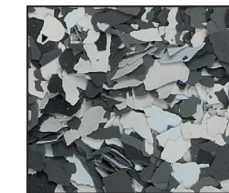

Farbchips-Nr. 660
uni-petrol

Farbchips-Nr. 747
diamant

Farbchips-Nr. 343
korallenrot

Farbchips-Nr. 354
beige-rot

Farbchips-Nr. 356
pastell

Farbchips-Nr. 357
terrazzo-pastell

Farbchips der COELAN® Farbwelten:

Afrika zu Ihren Füßen

Alaska zu Ihren Füßen

Farbchips-Nr. 005
iolite

Farbchips-Nr. 006
kieselgrau

Farbchips-Nr. 001
citrin

Farbchips-Nr. 015
beige

Farbchips-Nr. 103
braun-grau

Farbchips-Nr. 104
beige-braun

Farbchips-Nr. 101
grau-blau

Farbchips-Nr. 116
grau-melange

Farbchips-Nr. 205
himmelgrau

Farbchips-Nr. 744
akoya

Farbchips-Nr. 152
bernstein

Farbchips-Nr. 201
sandbeige

Farbchips-Nr. 853
ockerbraun

Farbchips-Nr. 875
uni-toffee

Farbchips-Nr. 745
silbergrau

Farbchips-Nr. 746
terrazzo-kieselgrau

Farbchips-Nr. 958
terrazzo-granit

Farbchips-Nr. 959
granit